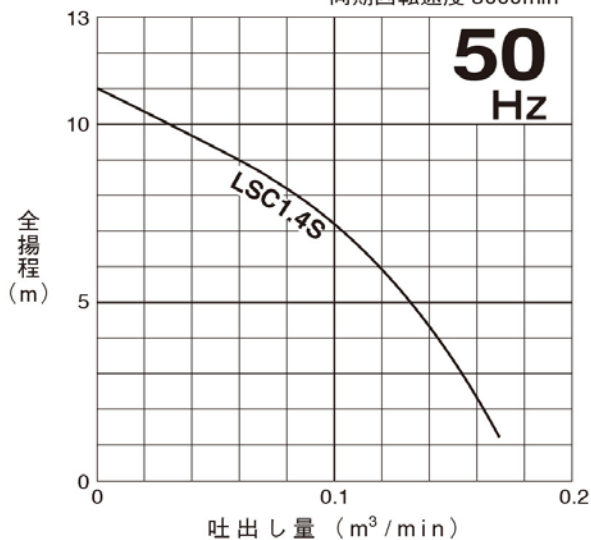

呼称	ベブースイーパー	
メーカー名	鶴見製作所	
型式	LSC1.4S-51(50Hz) / LSC1.4S-61(60Hz)	
CDNO.	81530	
●仕様		
口径	mm	25
周波数	Hz	50 / 60
出力	kW	0.48
電圧	V	単相 100
全揚程	m	11 / 12
質量	kg	12.0
コード長さ	m	5

■性能曲線

LSC1.4S-51

同期回転速度 3000min⁻¹

LSC1.4S-61

同期回転速度 3600min⁻¹