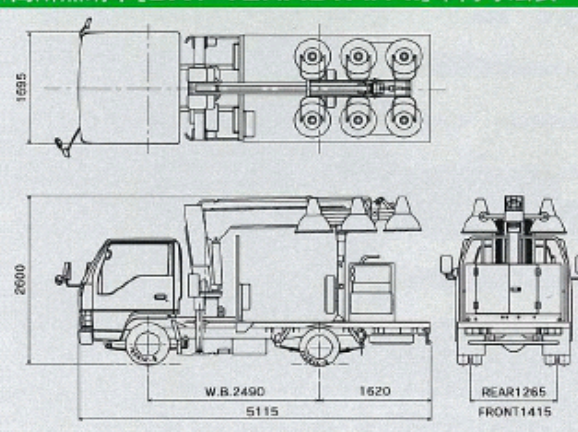

■ 操作盤

■ 寸法図

高所照明車 [SKY TERASTAR II] 車両寸法表

メーカー名	エスマック
型式	SPL6
名称	3段式直伸ブーム型照明車

● 照明機器

ランプ出力	W	1000 × 6灯
ランプ型式		H1000 (水銀灯)
全光束	lm	56,000 × 6灯
投光機		耐震・中角配光
安定器		一般型高力率安定器
ブーム起伏	度	1 ~ 75
旋回角度	度	300 (右90 / 左210)
ポール最大高	m	8
ポール操作		油圧式

● 電源

ディーゼル発電機	kVA	25
----------	-----	----

● 車体寸法 (格納時)

全長	mm	5,115
全幅	mm	1,695
全高	mm	2,600