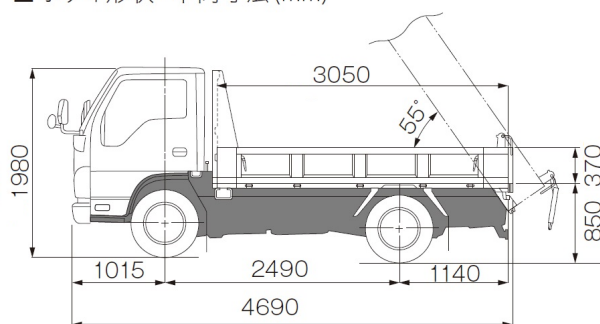

名称	3 t ダンプ低床		
型式	2RG-NKR88AD-EJ6AK5-M		
メーカー	いすゞ		
NETIS	-		
C D No.	43160		
■仕様			
最大積載量	kg	3000	
トランスミッション	マニュアル6速		
乗車定員	人	3	
重量	車両重量	kg	2810
	車両総重量	kg	5975
車両寸法	全長	mm	4690
	全幅	mm	1695
	全高	mm	1980
荷台内寸	長さ	mm	3050
	幅	mm	1600
	高さ	mm	370
荷台床面地上高	mm	850	
エンジン	型式	4JZ1-TCS	
	種類	直列4気筒直噴射式	
	最高出力 ネット	kW(PS)	110 (150)
	燃料種類	軽油	
バッテリー型式	65D23L×2		
燃料タンク容量	L	60	
尿素タンク容量	L	10	
タイヤ	前 205 / 75R 16 後 205 / 75R 16		

■ ボディ形状・車両寸法(mm)

■ 荷台内寸法(mm)