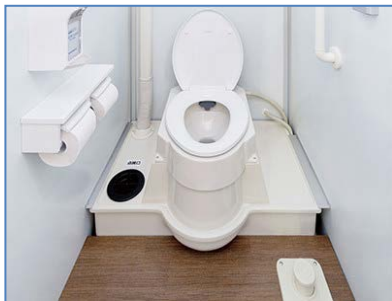

名称	快適トイレ (ハウス型)		
型式	TU-CTRKFU		
メーカー	ハマネツ		
NETIS	-		
C D No.	70070		
●仕様			
水洗機能	洋式 ポンプ式簡易水洗		
外寸・質量	幅	mm	1934
	奥行	mm	1032
	高さ	mm	2708
	質量	kg	約 350
容量	給水タンク	L	30 (手洗い排水兼用)
	手洗い給水タンク	L	10
	便槽	L	110
装備等	照明装置	乾電池式LEDセンサー照明	
	ペーパーホルダー	棚付二連式	

* 便器洗浄用のタンクは手洗い排水用タンクを兼ねておりますので、水量には注意してください。

洋式便座 水洗機能(簡易水洗)

照明設備

男女別の明確な表示

二重ロック

鏡付き洗面台

便座除菌クリーナー

フック(耐荷重5kg)

擬音装置

小物置き棚