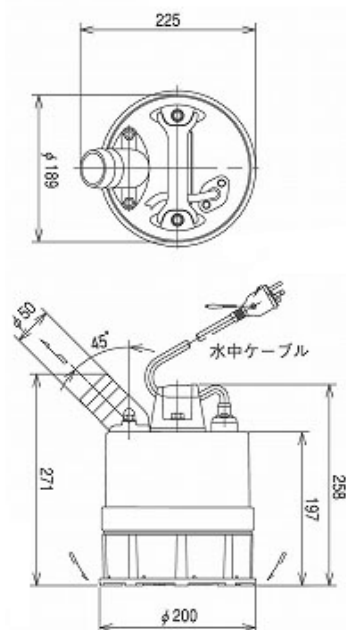

呼称	ベブースイーパー
型式	50EQ5.45S
メーカー	荏原製作所
NETIS	-
CD No.	81530

●仕様

能力	口径	mm	φ50
	電圧	V	単相 100
	周波数	Hz	50
	出力	kW	0.45
	全揚程	m	8.0
	吐出し量	m ³ /min	0.10
	異物通過径	mm	4.5
	排水最低水位	mm	1 (始動水位は1~3)
寸法・質量等	コード長さ	m	5.0
	本体最大外径	mm	200 (ホースカップリング含まず)
	全高	mm	258 (ホースカップリング含まず)
	質量	kg	8.3

■外形寸法図

■選定図 50Hz [同期速度：3000min⁻¹]