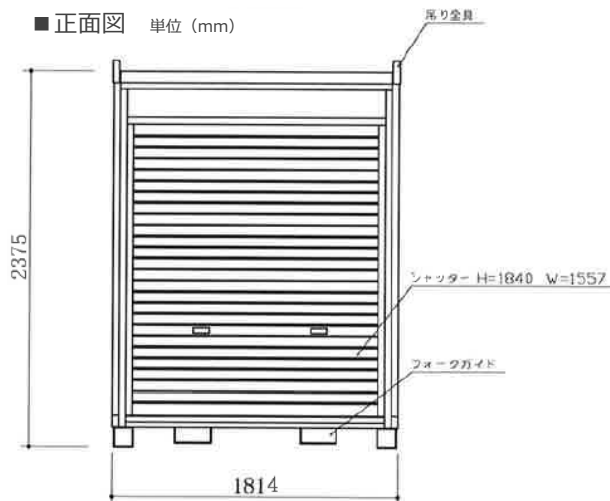

■ 正面図 単位 (mm)

名称	マルチコンテナ蔵之助		
型式	PAL-10S		
メーカー	オオマチワールド		
NETIS	-		
CDNo.	74100		
■仕様			
寸法	幅	mm	1814
	長さ	mm	1814
	高さ	mm	2375
	室内高	mm	2088
面積	m ²	3.3 (1坪)	
質量	kg	420	
床荷重	kg/m ²	300	
構造	軽量角型鋼管		
屋根	ガルバリウム鋼板 0.35mm + 化粧合板 9mm		
外壁	亜鉛メッキカラー鋼板 0.3mm + 素地合板 9mm (内壁)		
床	塗装合板 12mm (グレー)		
シャッター	mm	W 1557 × H 1840	

■ 図面 単位 (mm)